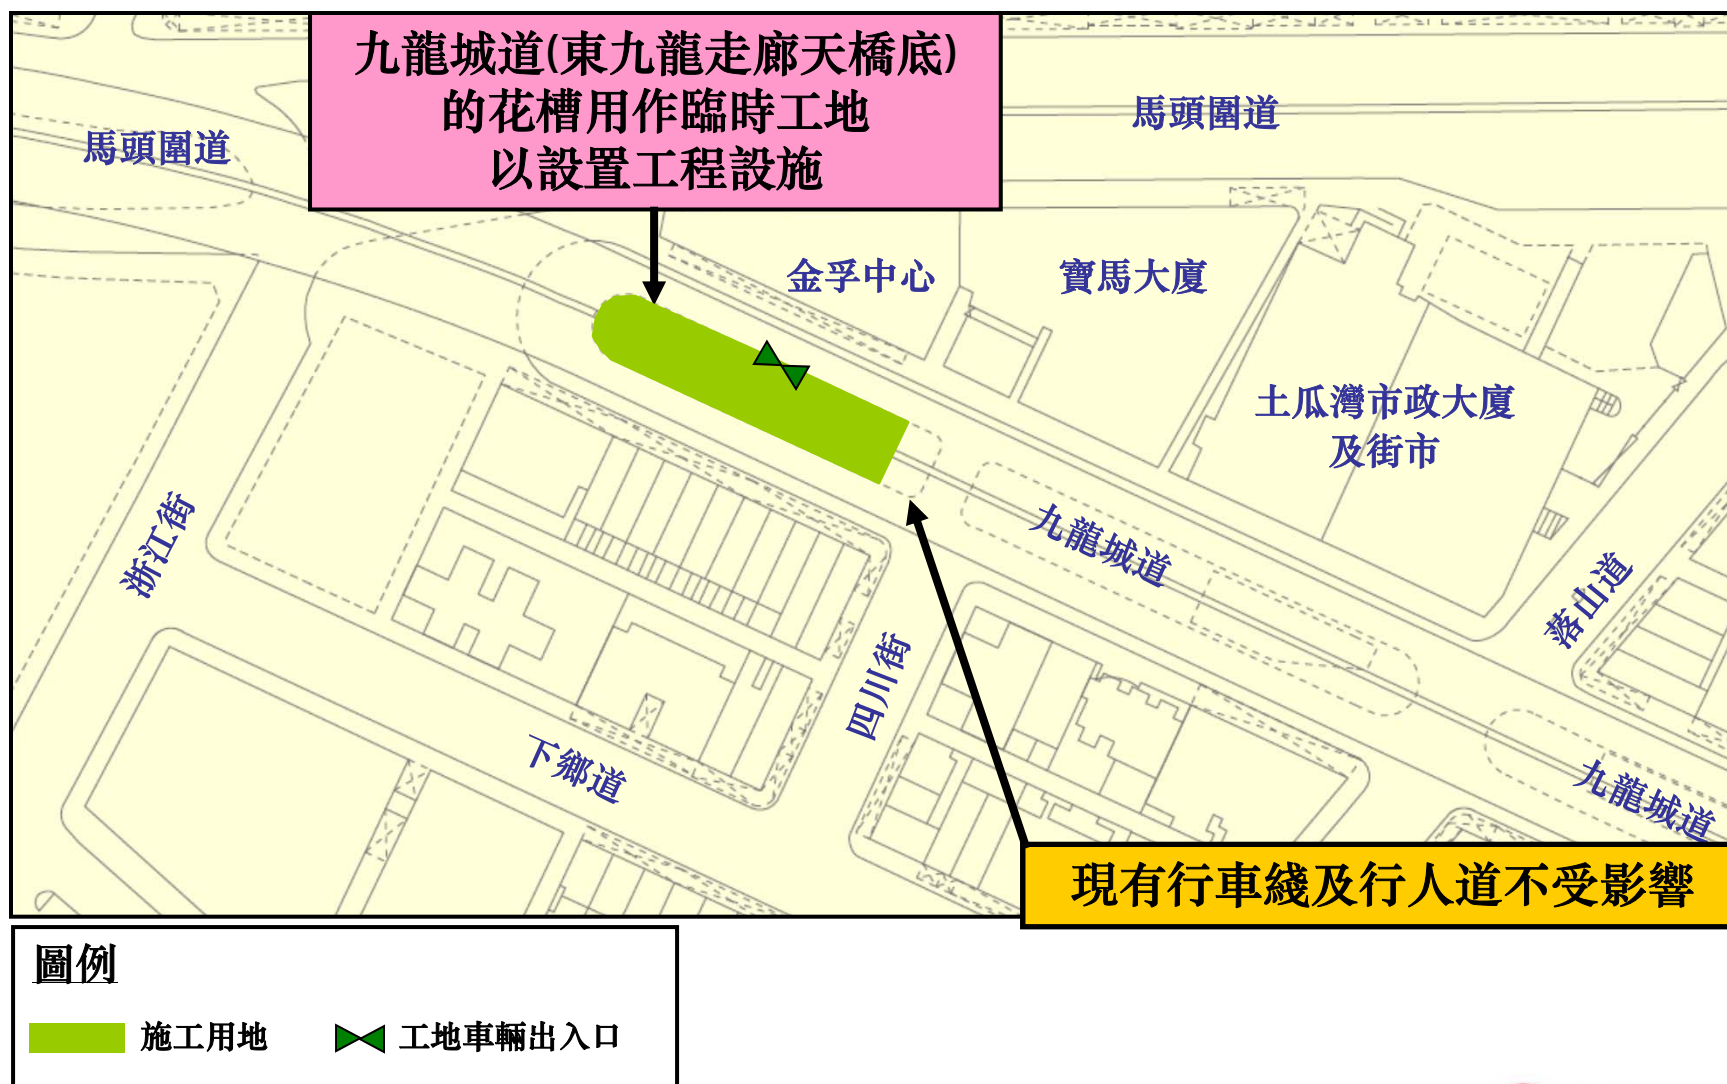

沙田至中環綫(沙中綫)

九龍城區議會

2013年12月12日

九龍城區施工用地

九龍城道(東九龍走廊天橋底)臨時工地 (於2014年1月至2016年12月實施)

九龍城道(東九龍走廊天橋底)現況

多謝